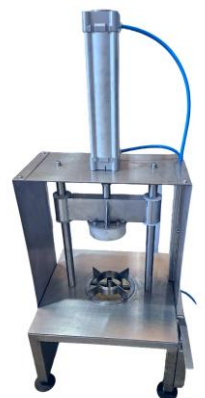

Lâmina de aço inox 304. Furação para fixar a máquina, através de parafusos.

Produção (média): 300 peças (com extremidades aparadas) por hora.

Dependendo da habilidade e disposição do operador.

Dimensões da máquina: largura 390 x Prof. 450 x altura 720mm.

Lâmina de aço inox 304. Furação para fixar a máquina, através de parafusos.

Produção (média): 400 peças (com extremidades aparadas) por hora.

Dependendo da habilidade e disposição do operador.

Acionamento: Cilindro pneumático dupla ação. Conforme norma: ISO 15552.

Pressão de trabalho: 0,4 ... 12 bar. Força teórica a 6 bar, avanço: 1.870 N - retorno: 1.682 N.

Meio operacional: Ar comprimido 283 l/min.

Dimensões da máquina: largura 390 x Prof. 450 x altura 1100mm. Peso 68,0 kg.

OUTRAS MÁQUINAS DE NOSSA LINHA DE FABRICAÇÃO.

Tachos misturadores para doces geleias, massas de salgadinhos. Construção total ou parcial em aço inox. Aquecimento elétrico, a gás ou a vapor. Capacidades de 30 a 300 litros.