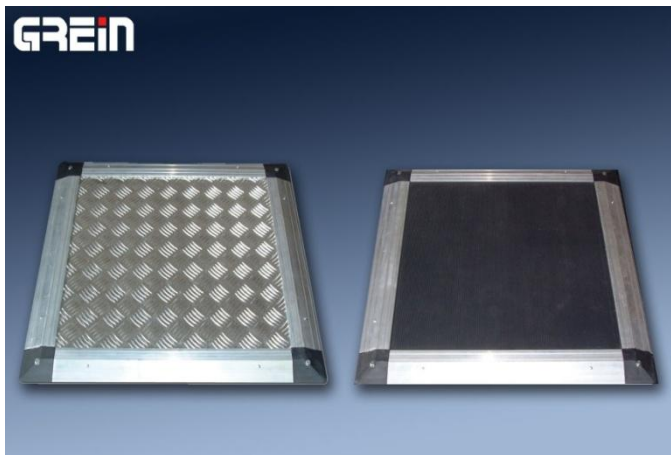

### BARREIRAS NÃO-SAFE

- Contagem de peças
- Medição (resolução a partir de 0,9mm)
- Controle de posição de peças
- Classificação de peças

## TAPETES DE SEGURANÇA

Protegem áreas em torno de máquinas – até categoria 3

- Alta qualidade: entre duas camadas de resina vinílica com aditivos especiais em carbono para maior resistência, IP65
- Resistência elevada a agentes externos: água, óleo, sais minerais, ácidos, pó
- Resistentes a impactos, vibrações e fogo (produto auto-extinguível)
- A base pode ser fornecida em qualquer dimensão e formato (p/ áreas maiores, divisão em módulos)
- Opções de perfil de alumínio com rampa de 20º para fixação ao pavimento