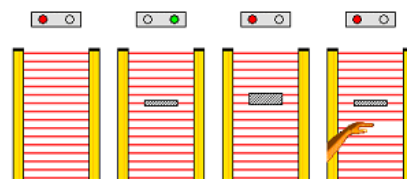

### SÉRIE ASTER

- Perfil de alumínio compacto: 36 x 50 mm
- Longo Alcance: 15m (std), 30m (estendida), 60m (especial)
- Resoluções disponíveis: 30-55-175-320 mm (mãos e corpo)
- Categoria de Segurança 2 e 4
- Altura protegida: desde 100 até 2050 mm
- Temperatura de trabalho: -5°C ...+ 65°C
- Alta imunidade a ruído (em conformidade com EN 61000)
- Imunidade à vibração de 5 até 60 Hz a 5G de vibração de pico, nas 3 direcções
- Imunidade a interferências ópticas: flash, luz ambiente até 25.000 Lux, todas as lâmpadas estroboscópicas e impactos luminosos de soldas
- Possibilidade de ligação de 2 Cortinas em cascata
- Alta qualidade, fabricante italiana , 50 anos de experiência
- Excelente relação qualidade/preço

Modelo	Altura protegida
AST-075/B	102 mm
AST-150/B	174 mm
AST-210/B	222 mm
AST-240/B	246 mm
AST-300/B	318 mm
AST-360/B	366 mm
AST-390/B	390 mm
AST-450/B	462 mm
AST-540/B	534 mm
AST-600/B	606 mm
AST-680/B	678 mm
AST-750/B	750 mm
AST-820/B	822 mm
AST-900/B	894 mm
AST-970/B	966 mm
AST-1050/B	1038 mm
AST-1100/B	1110 mm
AST-1200/B	1182 mm
AST-1250/B	1254 mm
AST-1350/B	1326 mm
AST-1400/B	1398 mm
AST-1500/B	1470 mm
AST-1650/B	1614 mm
AST-1800/B	1758 mm
AST-1950/B	1902 mm
AST-2100/B	2046 mm

### SÉRIE EFESTO

- Dispensa rele externo (saídas duplas de segurança incorporadas)
- Resoluções: 14-30-55-175-320 mm (dedos, mãos e corpo)
- Funções blanking (fixo/flutuante, 1 a 3 raios) e muting sob pedido
- Alcances de 6m, 15m , ou 30m;
- Alturas protegidas disponíveis: até 3 metros!

## BORDAS SENSÍVEIS

São acionadas ao sofrerem pressão, parando a máquina ou porta automática

- Livre formato: retas, angulares, curvadas
- Dimensão de acordo com a aplicação
- Resistência elevada a umidade (IP67) e agentes químicos
- Forças de ativação de acordo com a aplicação
- Aplicação até categoria 3