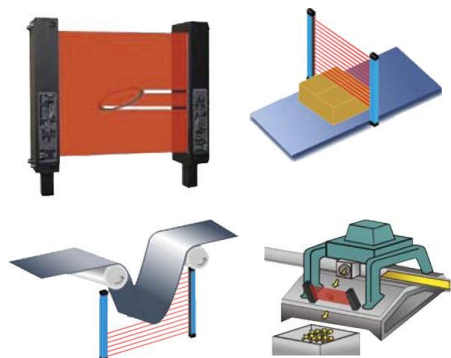

SÉRIE ASTER

- Perfil de alumínio compacto: 36 x 50 mm
- Longo Alcance: 15m (std), 30m (estendida), 60m (especial)
- Resoluções disponíveis: 30-55-175-320 mm (mãos e corpo)
- Categoria de Segurança 2 e 4
- Altura protegida: desde 100 até 2050 mm
- Temperatura de trabalho: -5°C ...+ 65°C
- Alta imunidade a ruído (em conformidade com EN 61000)
- Imunidade à vibração de 5 até 60 Hz a 5G de vibração de pico, nas 3 direcções
- Imunidade a interferências ópticas: flash, luz ambiente até 25.000 Lux, todas as lâmpadas estroboscópicas e impactos luminosos de soldas
- Possibilidade de ligação de 2 Cortinas em cascata
- Alta qualidade, fabricante italiana , 50 anos de experiência
- Excelente relação qualidade/preço

Modelo	Altura protegida
AST-075/B	102 mm
AST-150/B	174 mm
AST-210/B	222 mm
AST-240/B	246 mm
AST-300/B	318 mm
AST-360/B	366 mm
AST-390/B	390 mm
AST-450/B	462 mm
AST-540/B	534 mm
AST-600/B	606 mm
AST-680/B	678 mm
AST-750/B	750 mm
AST-820/B	822 mm
AST-900/B	894 mm
AST-970/B	966 mm
AST-1050/B	1038 mm
AST-1100/B	1110 mm
AST-1200/B	1182 mm
AST-1250/B	1254 mm
AST-1350/B	1326 mm
AST-1400/B	1398 mm
AST-1500/B	1470 mm
AST-1650/B	1614 mm
AST-1800/B	1758 mm
AST-1950/B	1902 mm
AST-2100/B	2046 mm

SÉRIE EFESTO

- Dispensa rele externo (saídas duplas de segurança incorporadas)
- Resoluções: 14-30-55-175-320 mm (dedos, mãos e corpo)
- Funções blanking (fixo/flutuante, 1 a 3 raios) e muting sob pedido
- Alcances de 6m, 15m , ou 30m;
- Alturas protegidas disponíveis: até 3 metros!

BARREIRAS NÃO-SAFE

- Contagem de peças
- Medição (resolução a partir de 0,9mm)
- Controle de posição de peças
- Classificação de peças

BARREIRAS EM “L” OU “T”

(Paletizadoras, dobradeiras e aplicações especiais)