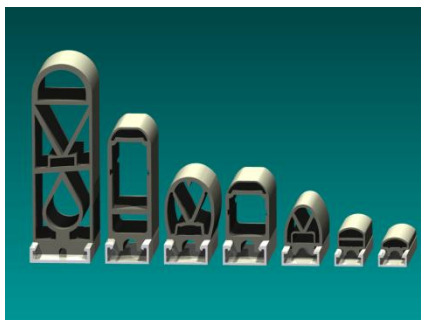

BORDAS SENSÍVEIS