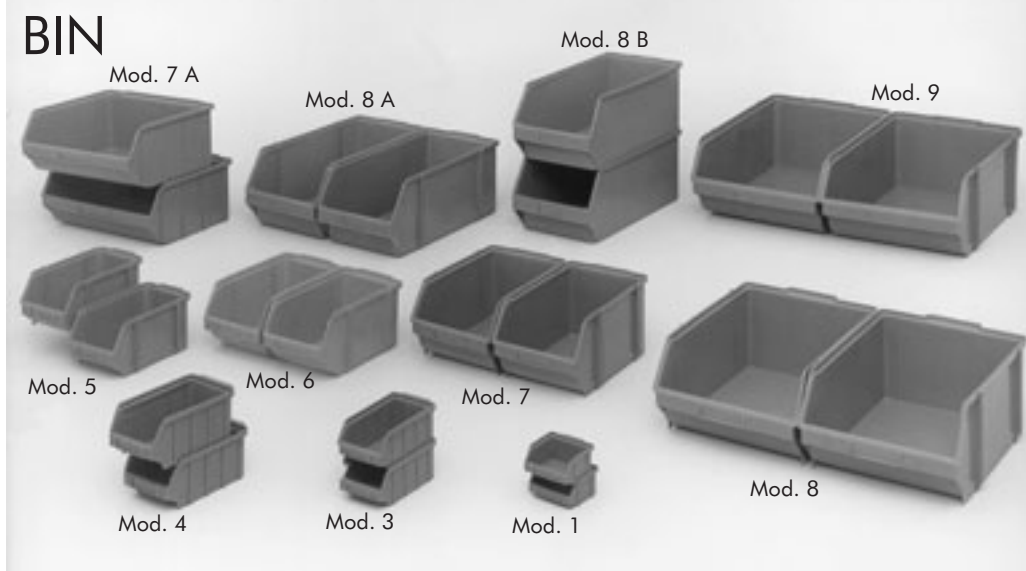

Estantes e Organizadores

Catálogo de Produtos

caixas fechadas | caixas vazadas | estrados | estantes | pallets

PLASTITALIA

Produtos para acondicionamento
e transporte de cargas.

Estantes | Organizadores

Estante de Alimentação para linhas de montagem equipados com Bins de diversos tamanhos.

Linha 30

Med. do Suporte : 110,0 x 115,0 x 120,0

| Descrição | Med. Ext.: | Med. Int.: | Capac. |
|-------------|----------------------------|----------------------------|--------|
| | alt. x larg. x compr. (mm) | alt. x larg. x compr. (mm) | litros |
| Gaveta P 31 | 24,0 x 106,0 x 133,0 | 22,0 x 101,0 x 115,0 | 0,25 |
| Gaveta P 32 | 50,0 x 106,0 x 133,0 | 48,0 x 115,0 x 99,0 | 0,54 |
| Gaveta P 33 | 100,0 x 105,0 x 133,0 | 98,0 x 94,0 x 114,0 | 1,05 |

Cores disponíveis:

Preta, azul, branca e café. Para outras opções, consulte-nos.

Caixas Fechadas: a linha da Plastitalia abrange caixas fechadas, vazadas e bandejas. Entre elas, caixas empilháveis e encaixáveis, caixas para medicamentos e caixas KLT-VDA com padrão internacional.

Estantes / Organizadores: esta categoria oferece caixas BIN de diversos tamanhos, gaveteiros para organização de peças, com ou sem estantes metálicas.

Pallets: nossa linha de pallets abrange modelos vazados, fechados, lisos ou empilháveis, que podem ser utilizados no transporte de cargas no mercado nacional e no mercado internacional, pois o plástico não exige fumigação ou tratamento com brometo de metila para exportação.